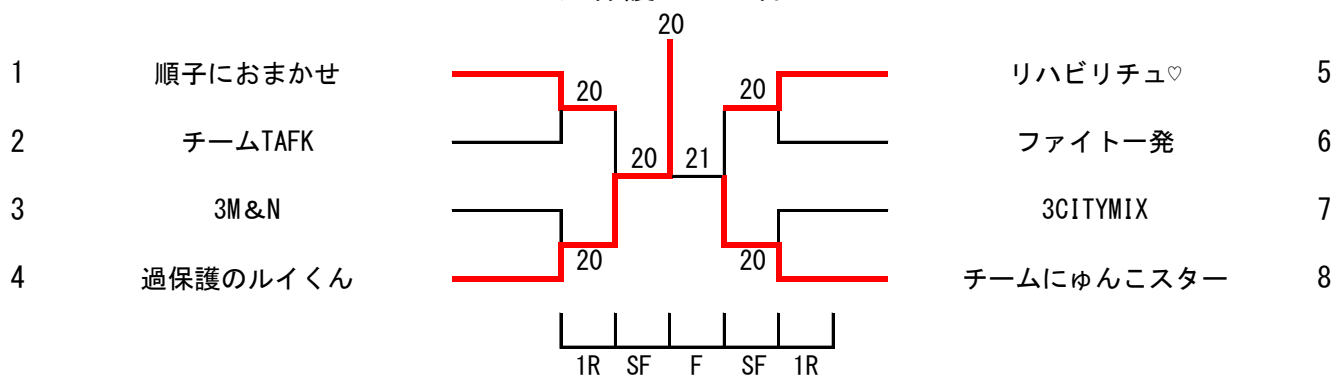

AB級

過保護のルイ君

C級