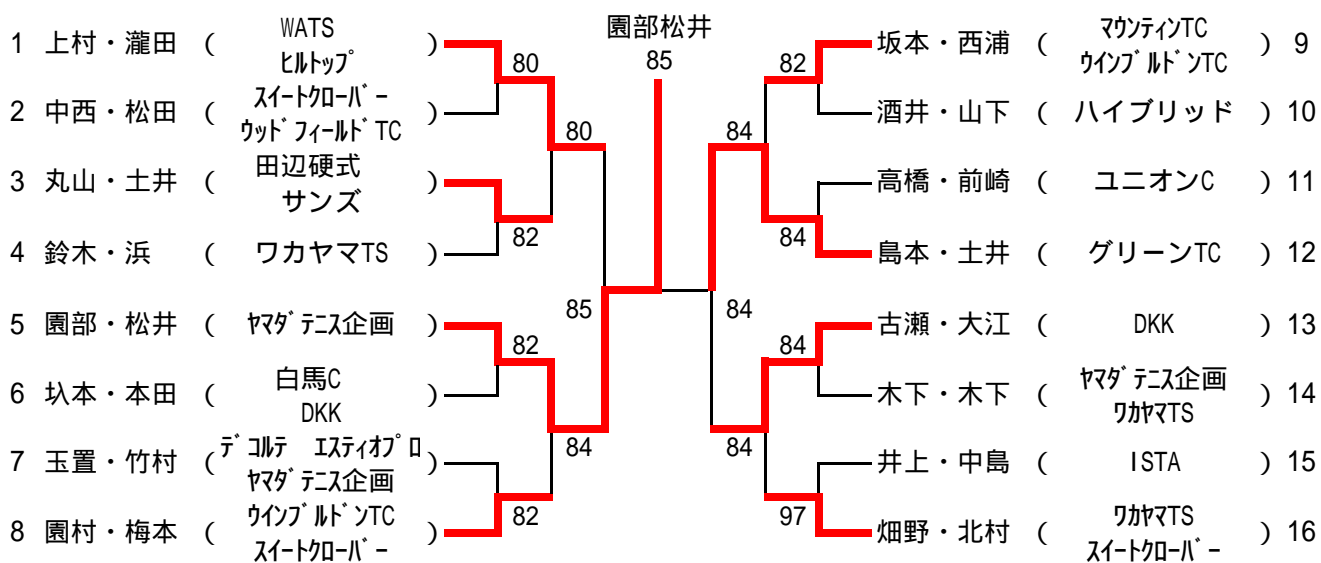

オープンクラス

1R QF SF F SF QF 1R

三位決定戦

上村瀧田 6 - 4 畑野北村

コンソレーション決勝

竹村玉置 6 - 5 松田中西